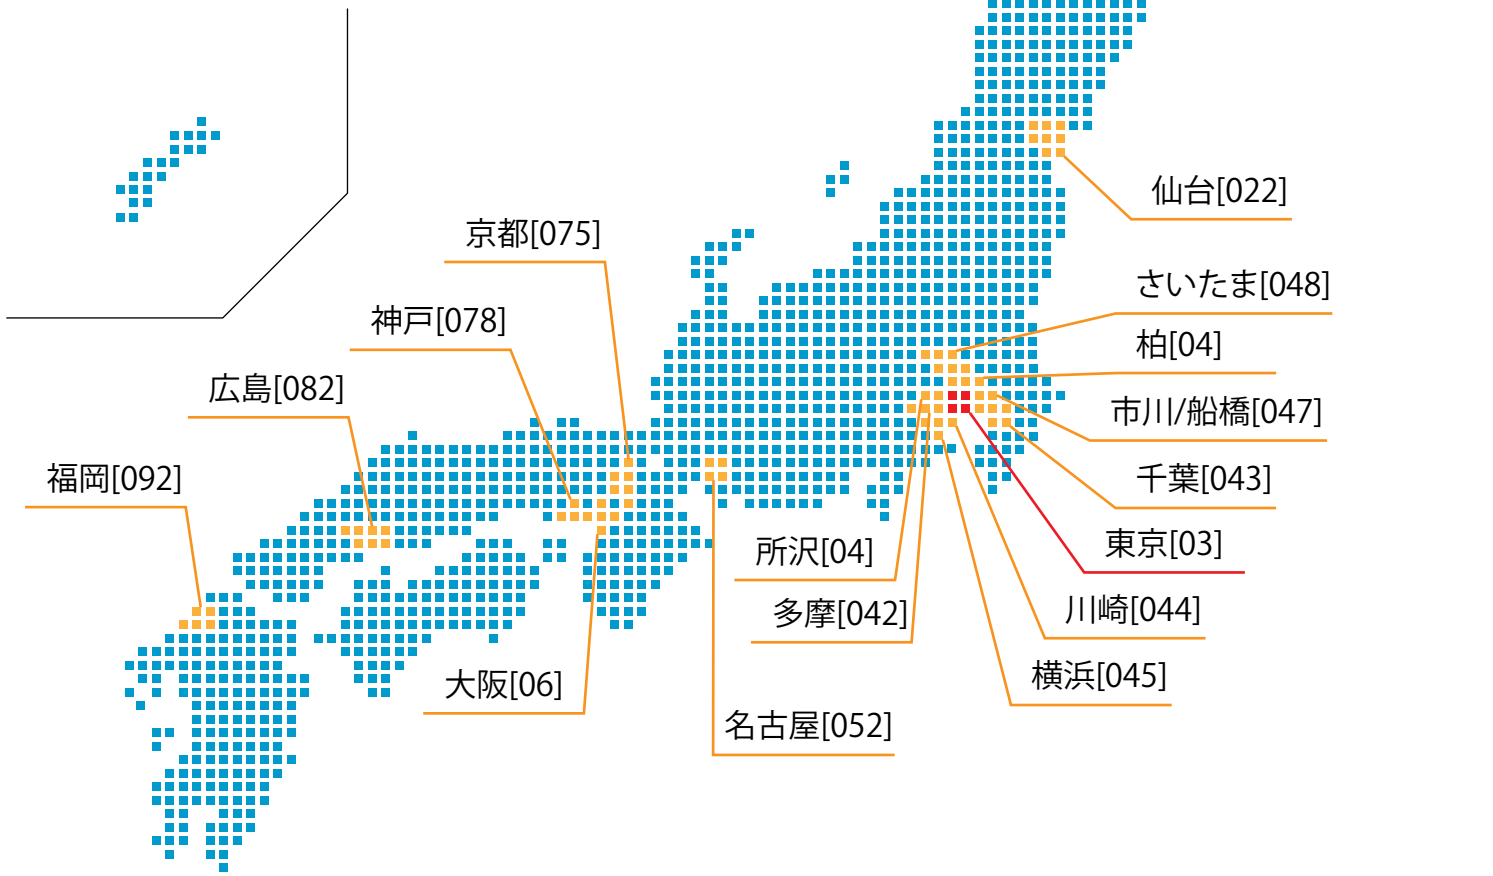

# なっとく★電話 提供エリア

- 提供可能エリア
- 提供予定エリア
- 未提供エリア

No.	エリア	市外局番	提供可能エリア
1	東京	03	東京都23区、狛江市(西和泉を除く)、調布市(入間町、国領町八丁目、仙川町、西つつじ丘二丁目、東つつじ丘、緑ヶ丘及び若葉町に限る)、三鷹市中原一丁目
2	横浜	045	神奈川県横浜市
3	大阪	06	大阪府池田市空港、大阪市(東住吉区東田七丁目及び平野区長吉川辺四丁目を除く)、門真市(石原町、泉町、一色町、大倉町、堀内町、森才新町、幸福町、寿町、栄町、小鶴町、新鶴町、末広町、月出町、望山町、船場町、中野、浜町、速見町、東田町、深田町、古川町、本町、松生町、松葉町、都堂町、向島町、元町、鶴田町及び船町に限る)、吹田市、摂津市(北別所町、新在家、正倉、正倉本町、住基、千里丘、千里丘新町、千里丘東四丁目及び五丁目、西一津屋、浜町、東正倉、東一津屋、東別所、一津屋、別所、三島、南千里丘並(北南別所)に限る)、豊中市、東大和市(船町、池島町、池之端町、出雲井町、稲富、今米、岩田町(三丁目を除く)、瓜生堂一丁目、加納、上石切町、上四本町、上六万寺町、川中、川田、河内町、神田町、喜望川町、北石切町、北瀬池町、客坊町、日下町、五条町、浦池町、浦池徳庵町、浦池本町、浦池元町、古賀輪、桜町、四本町、鼻之内、下六万寺町、昭和町、新池島町、新池池町、新町、新庄、末広町、角田、高根寺町、鹿嶋町、美町、立花町、玉串町、西、玉串町東、玉串元町、豊満町、鳥原町、中石切町、中瀬町、中野、中瀬池町、南庄町、西石切町、西岩田一丁目、西瀬池町、鶴田町、布市町、鶴崎町、花園町、花園東町、花園本町、東石切町、東瀬池町、東山町、東江、芝屋東、鶴田山町、本庄一丁目、本町、松原、水走、南瀬池町、南四本町、箕輪、御幸町、元町、山手町、弥生町、横小塚町、横比、横比西、横比南、吉田、吉田本町、吉田下島、高京、六万寺町及び若葉町を除く)、守口市、八尾市(竹濠、竹濠西及び竹濠東に限る)、兵庫県尼崎市
4	名古屋	052	愛知県赤池市、尾張旭市(鶴ヶ丘町、庄南町、東名古屋、西山町、東山町及び谷岡町に限る)、清瀬市、東海市(大田町、加木屋町、高橋須賀町、元浜町、真父町、横須賀町、中池及び中央町を除く)、名古屋市、日進市(赤池町、赤池、浅田町、桶森町及び富久山に限る)、海部郡大治町
5	福岡	092	福岡県大野城市、春日市、古賀市、太宰府市、筑紫野市、福岡市、糟屋郡、筑紫郡(市外局番を除く(電話番号番号による発着については、番号区画コード577の番号区画を含む))
6	札幌	011	北海道札幌市、札幌市、北広島市、空知郡南幌町
7	仙台	022	宮城県塩釜市、仙台市、多賀城市、南宮市、名取市(堀内を除く)、黒川郡、寛城郡
8	千葉	043	千葉県佐倉市、千葉市(花見川区(柏井、柏井町及び磯戸町に限る)を除く)、八街市、四街道市、印旛郡幕々町
9	埼玉	048	埼玉県上尾市、桶川市、春日部市、さいたま市、蓮田市、北足立郡、埼玉縣松戸市、川口市、志木市、戸田市、新城市(石神一丁目及び三丁目から五丁目まで、栗原、新堀、西端並及び野寺一丁目及び五丁目を除く)、富士市(水谷東二丁目及び三丁目に限る)、和光市、朝市
10	京都	075	京都府三郷市、京都府京都市(北区京北山谷町及び伏見区藤屋(一ノ町、二ノ町及び三ノ町)を除く)、長岡京市、向日市、八幡市、乙訓郡、久世郡久御山町(市田、泉、佐山、下津屋、田井及び林を除く)
11	神戸	078	兵庫県明石市、加古川市平岡町土山、神戸市、西宮市(北六甲台、すめら台及び山崎町に限る)、加古郡播磨町(上野原、北野原、古宮、西野原、野原、野添、東新島及び二子に限る)
12	広島	082	広島県広島市(佐伯区(杉並台及び瀬来町)に限る)、安芸郡
13	柏 / 所沢	04	千葉県我孫子市、柏市、流山市、野田市
14	市川 / 船橋	047	埼玉県入間市、狭山市、川口市(金満山一丁目から四丁目までに限る)、船橋市(上山町一丁目、古作町、古作、西船五丁目から七丁目まで、東中山、藤原一丁目及び二丁目、二子町、本郷町並びに本中山に限る)、松戸市
15	東京多摩地区	042	千葉県鎌ヶ谷市(金満山一丁目から四丁目までを除く)、千葉市花見川区(柏井、柏井町及び磯戸町に限る)、墨古野市、船橋市(上山町一丁目、古作町、古作、西船五丁目から七丁目まで、東中山、藤原一丁目及び二丁目、二子町、本郷町並びに本中山に限る)、八千代市、白井市
16	川崎	044	東京都川崎市(三輪町及び三輪緑山を除く)、神奈川県相模原市緑区(小原、小瀬、佐野川、津井、寸沢嵐、千木良、名倉、日蓮、牧野、吉野、与瀬、与瀬本町及び若葉に限る)、東京都町田市(三輪町及び三輪緑山を除く)、神奈川県相模原市(緑区(小原、小瀬、佐野川、津井、寸沢嵐、千木良、名倉、日蓮、牧野、吉野、与瀬、与瀬本町及び若葉に限る)及び緑区(磯部、新磯部一丁目及び三丁目から五丁目まで、新戸、相武台並及び相武台御池)を除く)、座間市(相模が丘一丁目及び五丁目に限る)