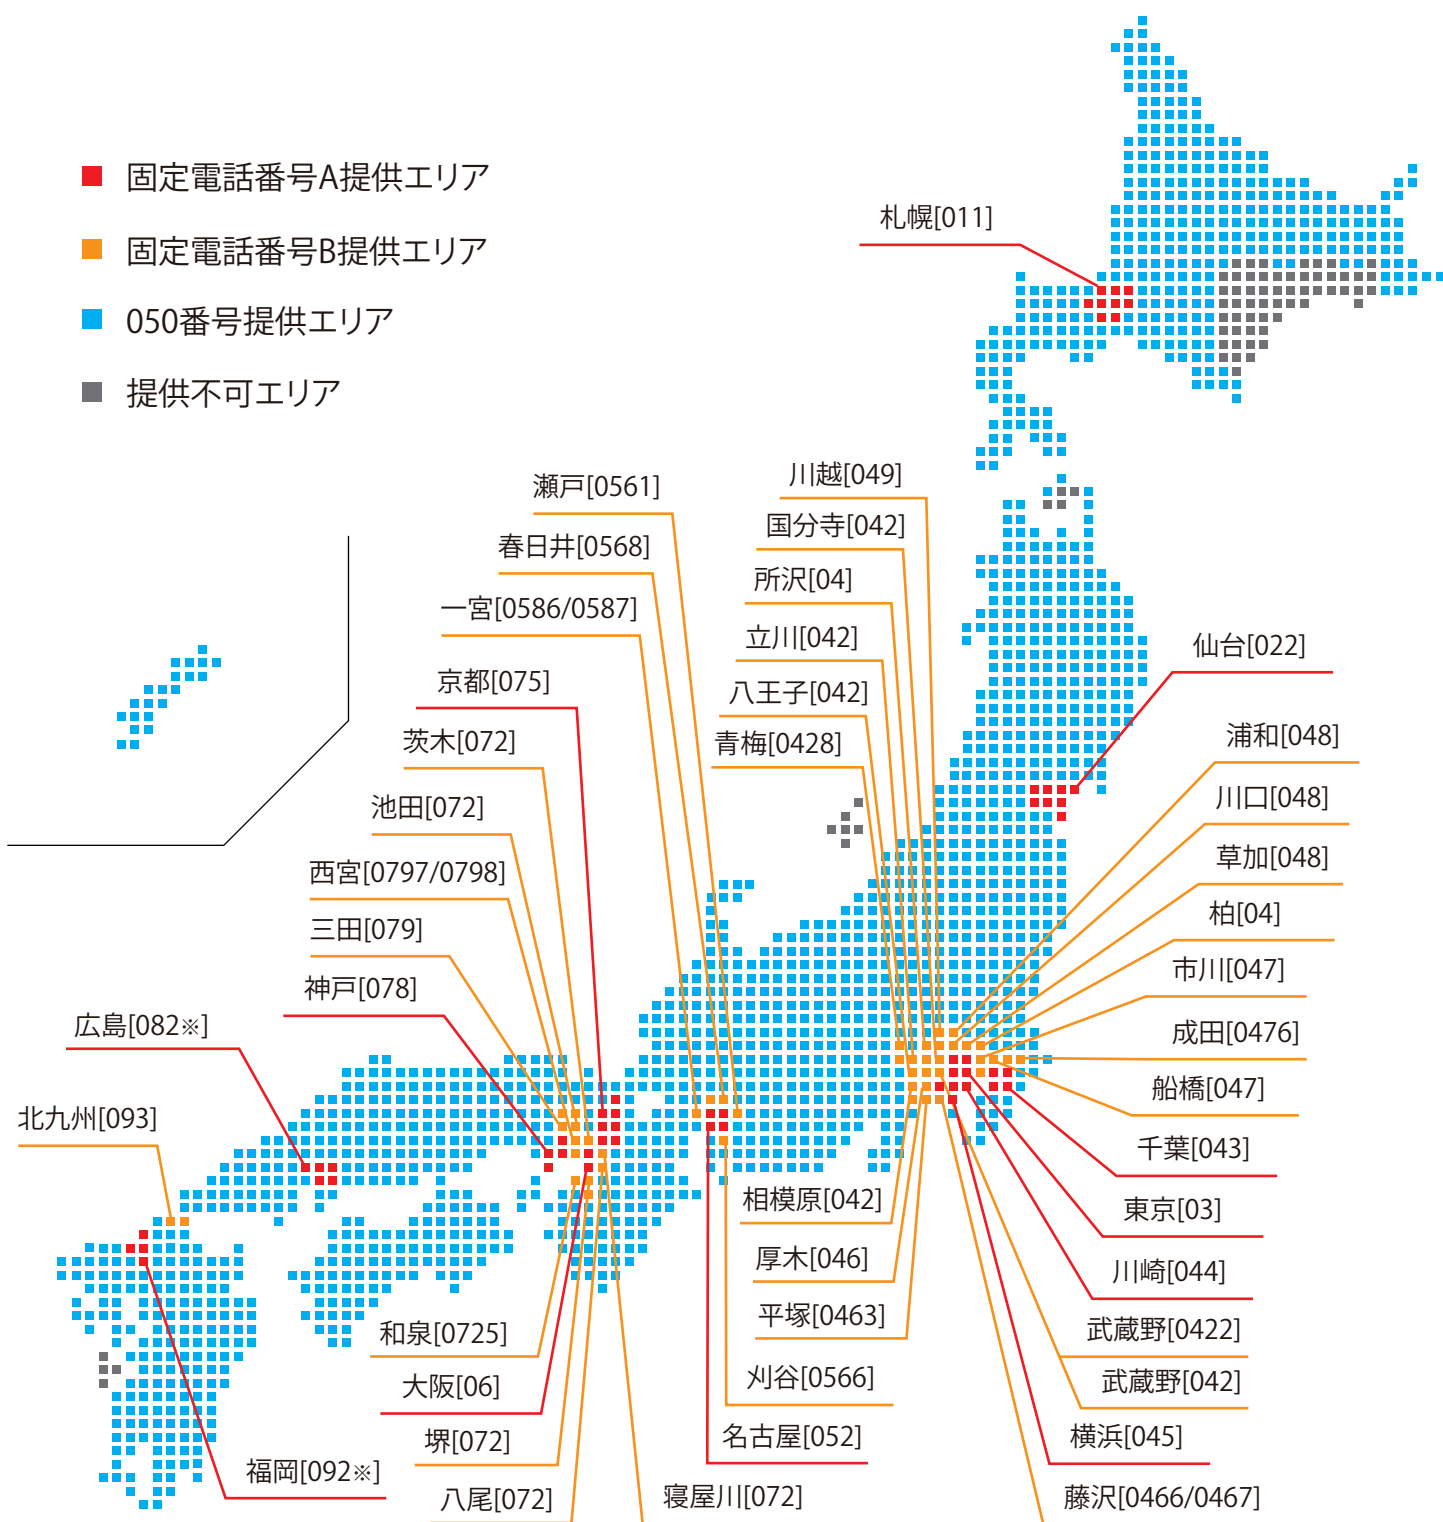

# なっとく★電話 提供エリア図

- 固定電話番号A提供エリア
- 固定電話番号B提供エリア
- 050番号提供エリア
- 提供不可エリア

※同一市外局番でも利用できない地域がございます。次ページの提供エリア表をご参照ください。

※離島は提供不可となります。

# なっとく★電話

## 固定電話番号A提供エリア表

No.	エリア	市外局番	市内局番	提供可能エリア
1	札幌	011		北海道江別市、札幌市、北広島市、空知郡南幌町
2	仙台	022	2xx 30x 34x~39x 7xx	宮城県塩竈市、仙台市、多賀城市、富谷市、名取市（堀内を除く。）、黒川郡、宮城郡
3	東京	03		東京都23区、狛江市（西和泉を除く。）、調布市（入間町、国領町八丁目、仙川町、西つじヶ丘二丁目、東つじヶ丘、緑ヶ丘及び若葉町に限る。）、三鷹市中原一丁目
4	千葉	043	2xx 3xx 4xx	千葉県佐倉市、千葉市（花見川区（柏井、柏井町及び横戸町に限る。）を除く。）、八街市、四街道市、印旛郡酒々井町
5	川崎	044		神奈川県川崎市、東京都町田市（三輪町及び三輪緑山に限る。）、
6	横浜	045		神奈川県横浜市
7	名古屋	052		愛知県あま市、尾張旭市（霞ヶ丘町、庄南町、東名西町、西山町、東山町及び吉岡町に限る。）、清須市、東海市（大田町、加木屋町、高横須賀町、元浜町、養父町、横須賀町、中ノ池及び中央町を除く。）、名古屋市、日進市（赤池町、赤池、浅田町、浅田平子、梅森町及び香久山に限る。）、海部郡大治町
8	大阪	06		大阪府池田市空港、大阪市（東住吉区矢田七丁目及び平野区長吉川辺四丁目を除く。）、門真市（石原町、泉町、一番町、大倉町、垣内町、桑才新町、幸福町、寿町、茶町、小路町、新橋町、末広町、月出町、堂山町、殿島町、中町、浜町、速見町、東田町、深田町、古川町、本町、松生町、松葉町、御堂町、向島町、元町、柳田町及び柳町に限る。）、吹田市、摂津市（北別府町、新在家、正雀、正雀本町、庄屋、千里丘、千里丘新町、千里丘東四丁目及び五丁目、西一津屋、浜町、東正雀、東一津屋、東別府、一津屋、別府、三島、南千里丘並びに南別府町に限る。）、豊中市、東大阪市（旭町、池島町、池之端町、出雲井町、出雲井本町、稲葉、今米、岩田町（三丁目を除く。）、瓜生堂一丁目、加納、上石切町、上四条町、上六万寺町、川中、川田、河内町、神田町、喜里川町、北石切町、北鴻池町、客坊町、日下町、五条町、鴻池町、鴻池徳庵町、鴻池本町、鴻池元町、古箕輪、桜町、四条町、島之内、下六万寺町、昭和町、新池島町、新鴻池町、新町、新庄、末広町、角田、善根寺町、鷹殿町、宝町、立花町、玉串町西、玉串町東、玉串元町、豊浦町、鳥居町、中石切町、中新開、中野、中鴻池町、南荘町、西石切町、西岩田一丁目、西鴻池町、額田町、布市町、箱殿町、花園西町、花園東町、花園本町、東石切町、東鴻池町、東豊浦町、東山町、菱江、菱屋東、瓢箪山町、本庄中一丁目、本町、松原、松原南、水走、南鴻池町、南四条町、箕輪、御幸町、元町、山手町、弥生町、横小路町、横枕、横枕西、横枕南、吉田、吉田本町、吉田下島、吉原、六万寺町及び若草町を除く。）、守口市、八尾市（竹淵、竹淵西及び竹淵東に限る。）、兵庫県尼崎市
9	京都	075		大阪府三島郡、京都府京都市（右京区京北室谷町及び伏見区醍醐（一ノ切町、二ノ切町及び三ノ切町に限る。）を除く。）、長岡京市、向日市、八幡市、乙訓郡、久世郡久御山町（市田、栄、佐古、佐山、下津屋、田井及び林を除く。）、
10	神戸	078		兵庫県明石市、加古川市平岡町土山、神戸市、西宮市（北六甲台、すみれ台及び山口町に限る。）、加古郡播磨町（上野添、北野添、古宮、西野添、野添、野添城、東野添、東新島及び二子に限る。）、
11	広島	082	2xx 5xx 8xx 90x 921~929 941~943 96x	広島県広島市（佐伯区（杉並台及び湯来町に限る。）を除く。）、安芸郡
12	福岡		2xx 30x 31x 34x~9xx	福岡県大野城市、春日市、古賀市、太宰府市、筑紫野市、那珂川市、福岡市、糟屋郡

## 提供不可エリア（離島以外）

都道府県	市町村
北海道	帯広市、釧路市、（河東郡）音更町、士幌町、上士幌町、鹿追町、（上川郡）清水町、新得町、（河西郡）芽室町、中札内村、更別村、（広尾郡）大樹町、広尾町、（中川郡）幕別町、池田町、豊頃町、本別町、（足寄郡）足寄町、（十勝郡）浦幌町、（釧路郡）釧路町、（厚岸郡）厚岸町、（川上郡）標茶町、（阿寒郡）鶴居村
青森県	むつ市